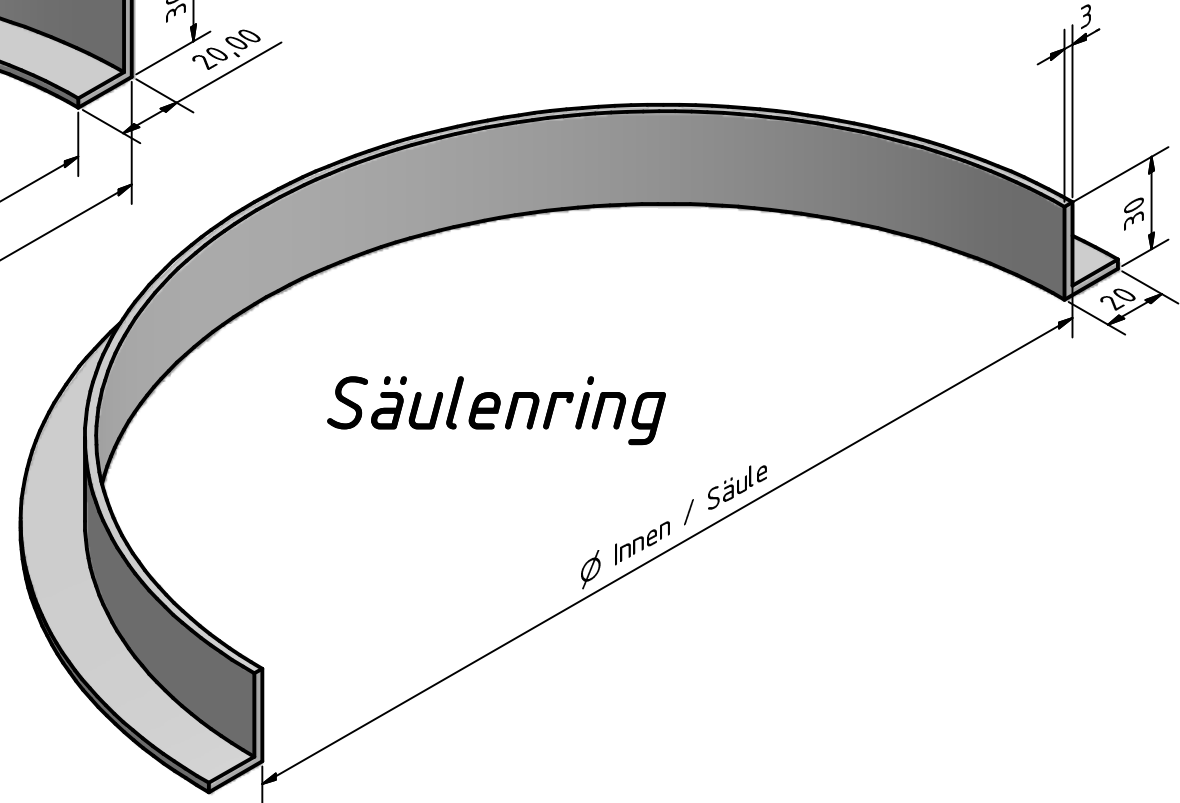

Innenecke

Ø Innen
Ø außen

Säulenring

Ø Innen / Säule

Standartausführung aus
Aluminiumwinkel 30x20x3mm
Andere Abmessungen & Beschichtung
ohne weiteres möglich! Fragen Sie
uns!
T 0421 207560
F 0421 2075623

| | | | | | |
|--------|------------|--------------|----------------------|--|----|
| | | | | | |
| | | | | | |
| | | Datum | Name | Innenecke & Säulenring | |
| | | Gezeichnet | 17.04.2008 mrugen | | |
| | | Kontrolliert | | | |
| | | Norm | | | |
| | | | | Innenecke | 1 |
| | | | | | A4 |
| Status | Änderungen | Datum | Name | W. Unbescheiden - 0421 207560 - Edisonstr. 21 - 28357 Bremen - www.unbescheiden.de | |